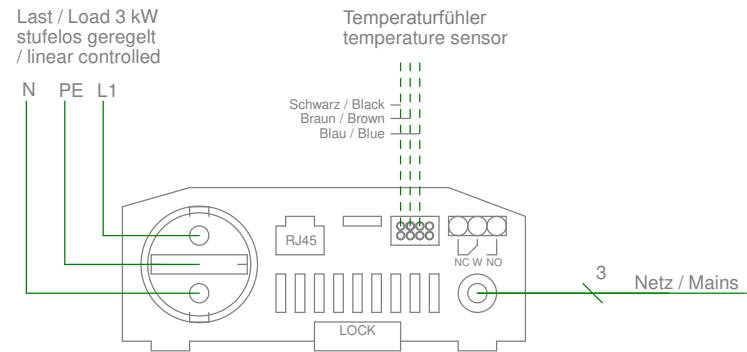

Betriebsart / Mode M6: Raumheizung / spaceheating

Hausnetz & PV
Private Grid & PV

Beheizte Räume / Heated Rooms

Anschlussbelegung / Terminal assignment

BEISPIEL: Heizmatten mit AC•THOR Leistungsregelung. Sicherstellung der Behaglichkeit durch Infrarot Paneele.

EXAMPLE: Heating mats power controlled by AC•THOR. Ensuring comfort through infrared panels.

* Mechanischer Raumthermostat als Maximaltemperaturbegrenzer (keine Sollwertvorgabe)
* Mechanical room thermostat as maximum temperature limiter (no setpoint specification)