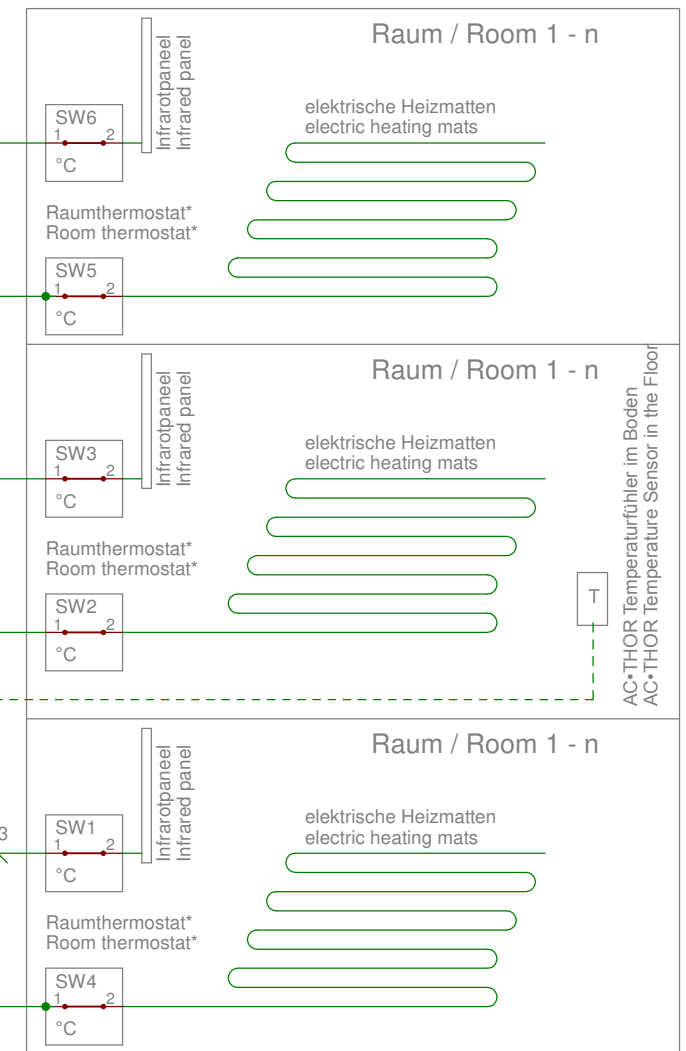

Betriebsart / Mode M6: Raumheizung / spaceheating

Hausnetz & PV
Private Grid & PV

Beheizte Räume / Heated Rooms

Anschlussbelegung / Terminal assignment

BEISPIEL: Heizmatten mit AC•THOR Leistungsregelung. Sicherstellung der Behaglichkeit durch Infrarot Paneele.

EXAMPLE: Heating mats power controlled by AC•THOR. Ensuring comfort through infrared panels.

* Mechanischer Raumthermostat als Maximaltemperaturbegrenzer (keine Sollwertvorgabe)
* Mechanical room thermostat as maximum temperature limiter (no setpoint specification)