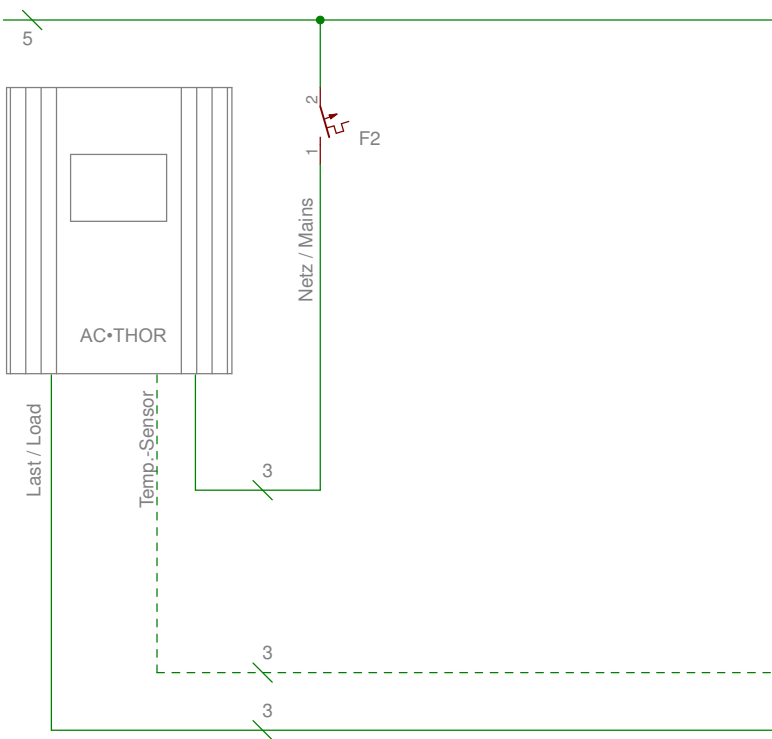

Betriebsart / Mode M6: Raumheizung / spaceheating

Hausnetz & PV
Private Grid & PV

Beheizte Räume / Heated Rooms

Anschlussbelegung / Terminal assignment

BEISPIEL: Heizmatten mit AC•THOR Leistungsregelung. Sicherstellung der Behaglichkeit durch Infrarot Paneele.

EXAMPLE: Heating mats power controlled by AC•THOR. Ensuring comfort through infrared panels.

* Mechanischer Raumthermostat als Maximaltemperaturbegrenzer (keine Sollwertvorgabe)
* Mechanical room thermostat as maximum temperature limiter (no setpoint specification)